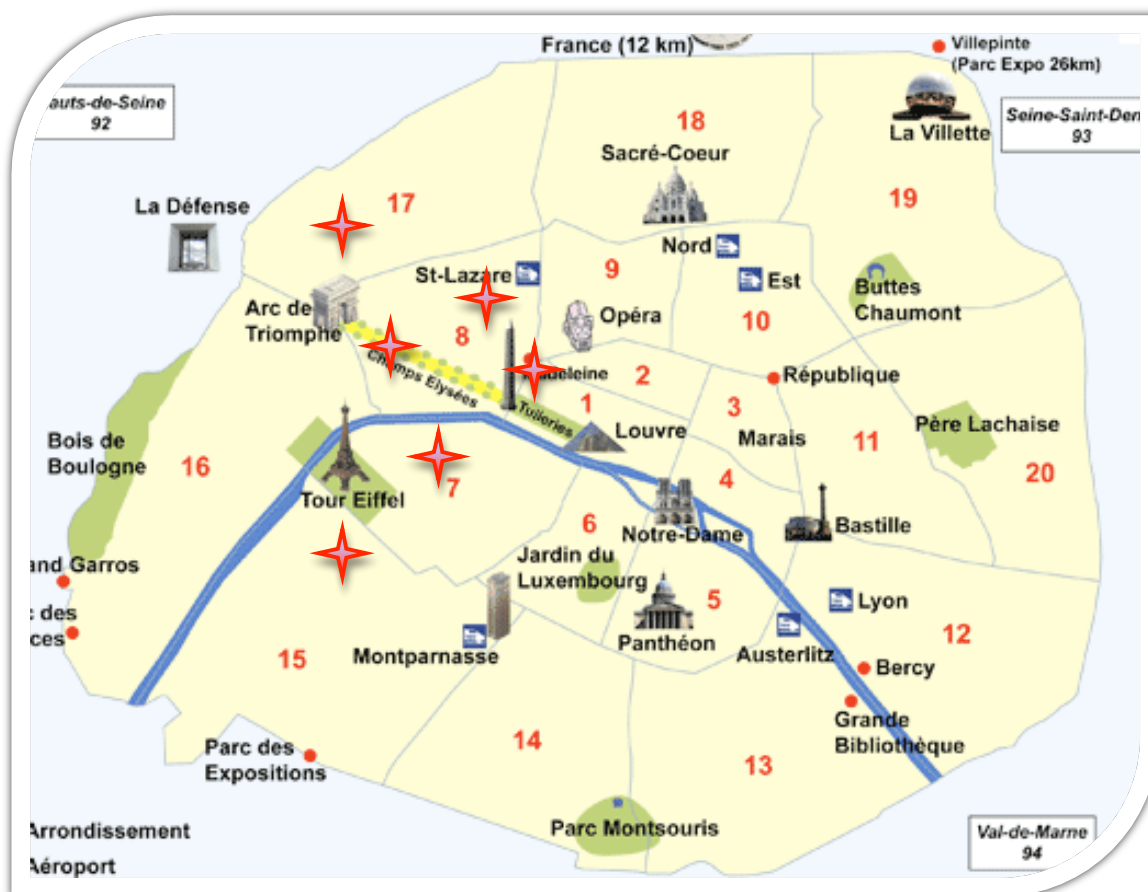

# Le Mégot Défi - Carte des collectes

- ★ Collecte n°1/ 26 avril 2011 : Madeleine, entre 10 et 15 minutes ⇒ 443 mégots  
Collecte n°7/ 10 mai 2011 : Madeleine, 5 minutes ⇒ 161 mégots
- ★ Collecte n°2/27 avril 2011 : Invalides, 6 minutes ⇒ 134 mégots  
Collecte n°5 / 5 mai 2011 : Invalides, 6 minutes ⇒ 137 mégots
- ★ Collecte n°3/28 avril 2011 : Gare St Lazare, sortie Cour de Rome, 20 min ⇒ 347 mégots
- ★ Collecte n°4/ 4 mai 2011 : Sortie d'un complexe d'entreprises, 17<sup>e</sup>, 20 min ⇒ 560 mégots
- ★ Collecte n°6/ 7 mai 2011 : La Motte Piquet Grenelle, 8 minutes ⇒ 310 mégots
- ★ Collecte n°8/ 11 mai 2011 : Champs Elysées, 20 minutes ⇒ 568 mégots

- ★ Collecte d'urgence, 15 mai 2011, Invalides, 12 minutes ⇒ 599 mégots